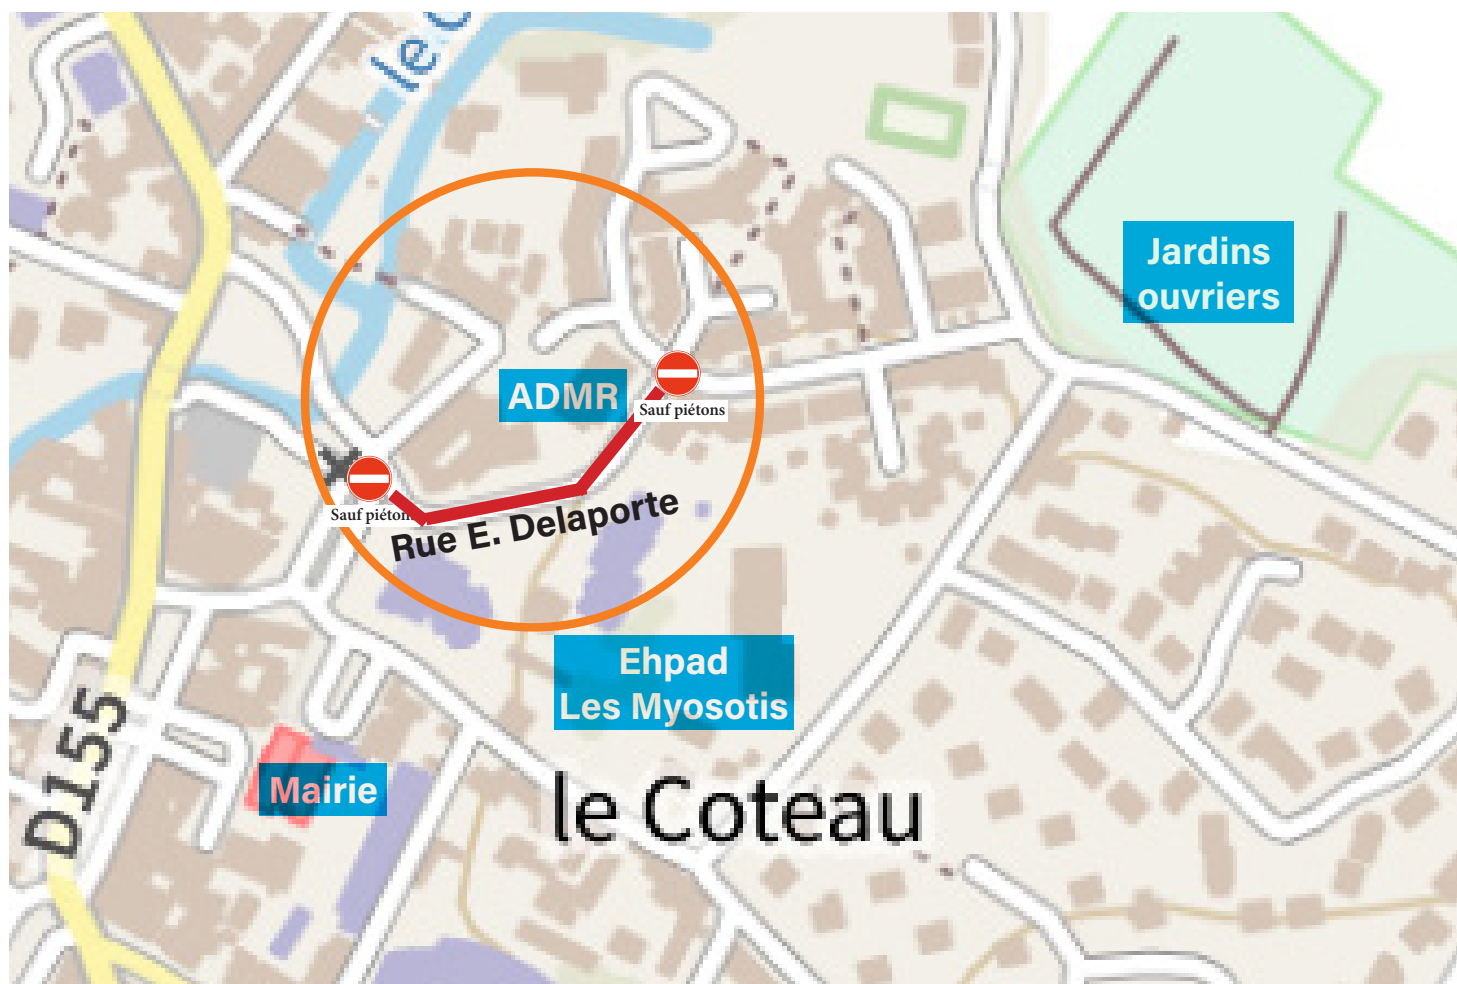

Plan du tronçon de la rue Ernest Delaporte concerné par une fermeture partielle de la circulation à compter du 11 mai 2026

Tronçon de la rue Ernest Delaporte fermé à la circulation routière, entre 7h00 et 18h00 du lundi au vendredi.

**INFO
TRAVAUX**

**Rue Ernest Delaporte,
fermeture partielle
à compter du 11 mai 2026**

**RUE
BARRÉE**

À compter du 11 mai 2026, la rue Ernest Delaporte sera fermée à la circulation routière en journée durant la semaine, au droit de l'Ehpad *Les Myosotis*, afin de répondre aux besoins du chantier !

Ce qu'il faut savoir

- **Où et quand ?** La rue Ernest Delaporte sera fermée à la circulation routière dans le tronçon situé au droit du chantier de l'Ehpad *Le Village des Myosotis*, entre 7h00 et 18h00 du lundi au vendredi (sauf férié), à compter du lundi 11 mai 2026, pour une durée de douze mois. En dehors de ces horaires, la circulation sera rétablie normalement.
- 🚶 **Et les piétons ?** La circulation piétonne au droit du chantier est maintenue en permanence sur les trottoirs.
- 📍 **Pourquoi ces mesures ?** Ces restrictions de circulation sont prises à la demande du Trait d'union du Cailly, gestionnaire de l'Ehpad *Les Myosotis* et maître d'ouvrage du chantier de construction du *Vill'âge des Myosotis*. Ces travaux sont réalisés dans un espace contraint qui ne permet pas d'assurer la circulation des véhicules du chantier.