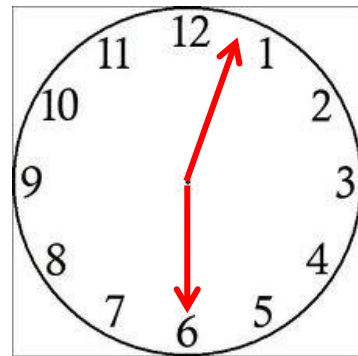

Musée des Sapeurs-Pompiers de France

Horaires du 1^{er} avril au 31 octobre

du mardi au samedi

et

Dimanche

Fermé le lundi